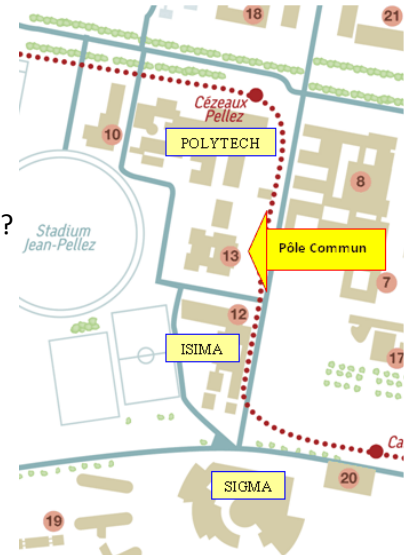

INFORMATIONS PRATIQUES :

Pôle Commun ISIMA – POLYTECH Clermont

Amphithéâtre n° 3

Campus des Cézeaux – Aubière

Merci de confirmer votre participation :

sur forum.iesf.auvergne@gmail.com

ou auprès de M. Jacques Berbey au 06 84 80 61 70

image

Sestagri

ISIMA

sigma
CLERMONT